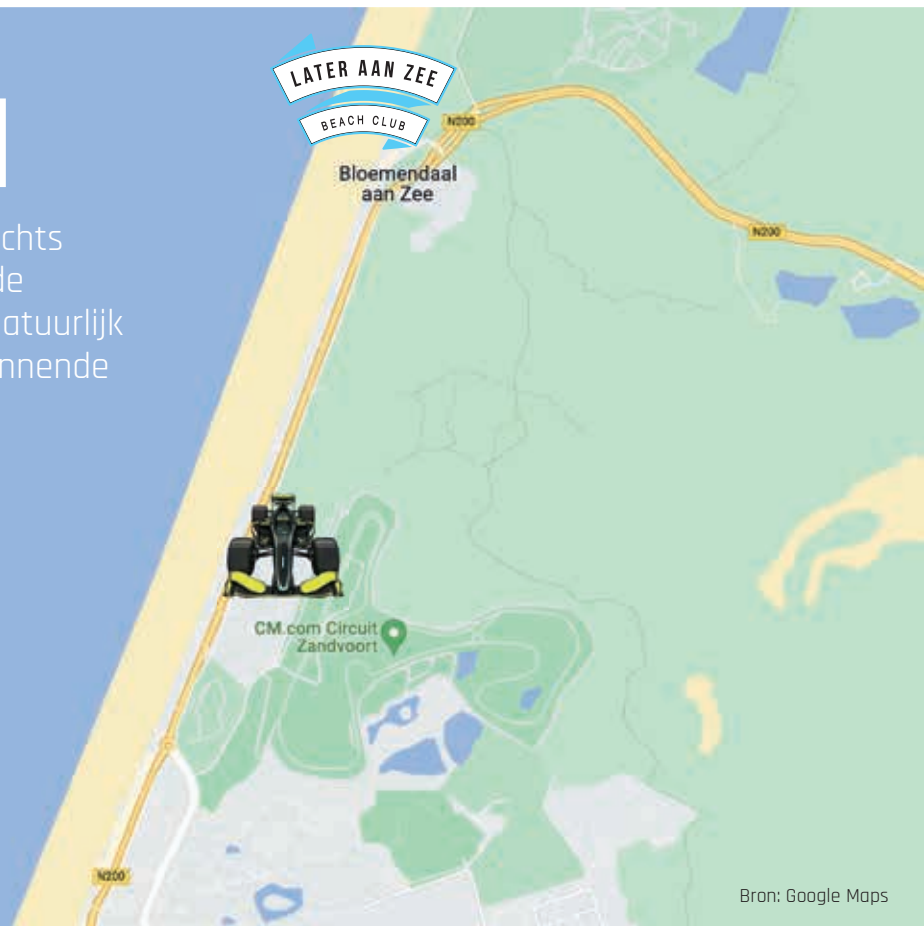

À la carte
BBQ
Persoonlijk menu

De locatie

U vindt Beach Club Later aan Zee op het prachtige strand van Bloemendaal aan Zee. Aan de boulevard is ruime parkeergelegenheid aanwezig en ook met openbaar vervoer zijn wij goed te bereiken.

Formule 1

Met het Circuit van Zandvoort op slechts 1200 meter afstand, zijn wij tijdens de jaarlijkse Grand Prix van Zandvoort natuurlijk ook de perfecte locatie om uw F1-minnende relaties te ontvangen.